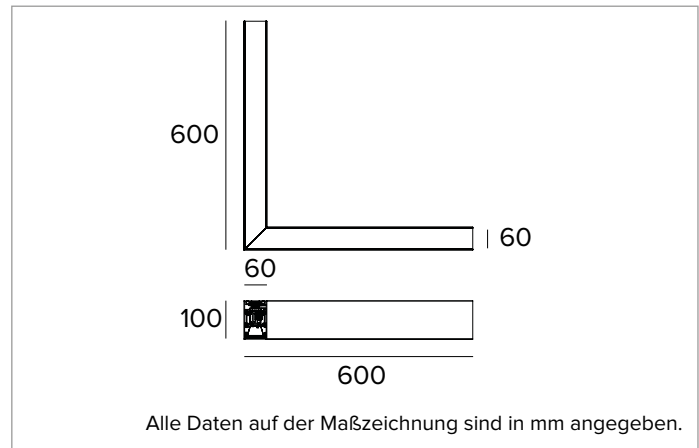

1T6857DA | LOGICO System - Decken/Pendelleuchte - Lichtbandmodul

Lineare LED-Leuchte für Deckenanbau- oder Pendelmontage

	3000K	H(m)	D(m)	Emax(lx)
	Ra80		72°	
Fixture Power	18W	1	1.45	1112
Source Flux	2520lm	2	2.90	278
Fixture Flux	1632lm	3	4.35	124
Efficacy	91lm/W	4	5.80	70
TS1464	Imax=441cd/klm	Imax	1112cd	5
			7.26	44

Rg: 97

Ähnliche Farbtemperatur: 3000K

SDCM: 3

Lebensdauer (L80/B10): >50000h tq +25°C

BELEUCHUNGSTECHNISCHE MERKMALE

Mit direkter Lichtabstrahlung. Kontrollierte Entblendung UGR<19 und L65<3000 cd/m² (EN-12464) - Das optische System besteht aus einem Reflektor aus hochreflektierendem seidenmattem Aluminium und einer Abdeckung aus transparentem Polycarbonat, verbunden mit einer mikroprismatischen Platte und einem Diffusorfilter.